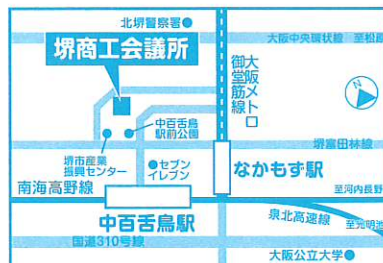

中学校 高等学校 進学フェア

in SAKAI
堺

🎁
ご来場の方に
プレゼント!

ご来場先着
各100名様

2024年度版進学ガイドブック
「私立中学へ行こう(中学受験用)」
「私立高校へ行こう(高校受験用)」

日時 2023年

9.18

月・祝

13:00~16:00

〈堺市北区長曾根町130番地23〉

ご予約は
こちらから

会場 堺商工会議所2階

- 大阪メトロ御堂筋線「なかもず」駅2号出口から徒歩5分
- 南海高野線「中百舌鳥」駅・北出口から徒歩5分

- 👤 私立・公立中学高校相談ブース
- 👤 学校案内・学習塾資料コーナー

参加予定校〈順不同〉

私立中学・高等学校