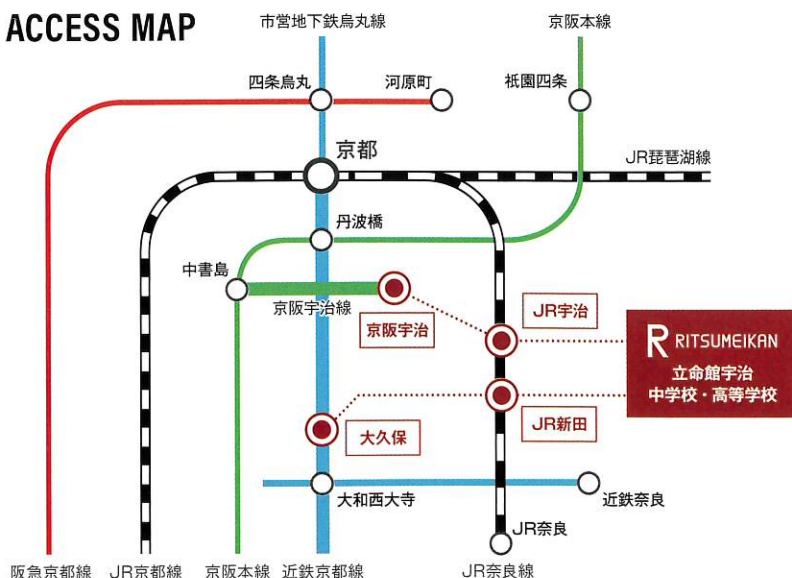

体験授業

クラブ
見学

立命館宇治中学校・高等学校

OPEN
CAMPUS
2022 6.18 SAT

中学校
9:30~
受付開始 9:00~

高等学校
13:30~
受付開始 13:00~

校内見学
ツアー

入試説明・
個別相談
(国際入試含む)

※各企画の内容詳細はHPをご覧ください。(5月20日頃掲載予定)

ACCESS MAP

当日は
近鉄大久保駅より
臨時バス運行!

R 立命館宇治
中学校・高等学校

RITSUMEIKAN

〒611-0031 京都府宇治市広野町八軒屋谷33番1
TEL : 0774-41-3000 FAX : 0774-41-3555

バスで

- 京阪宇治駅から ……約20分
- JR新田駅から ……約10分
- JR宇治駅から ……約15分
- 近鉄大久保駅から ……約10分